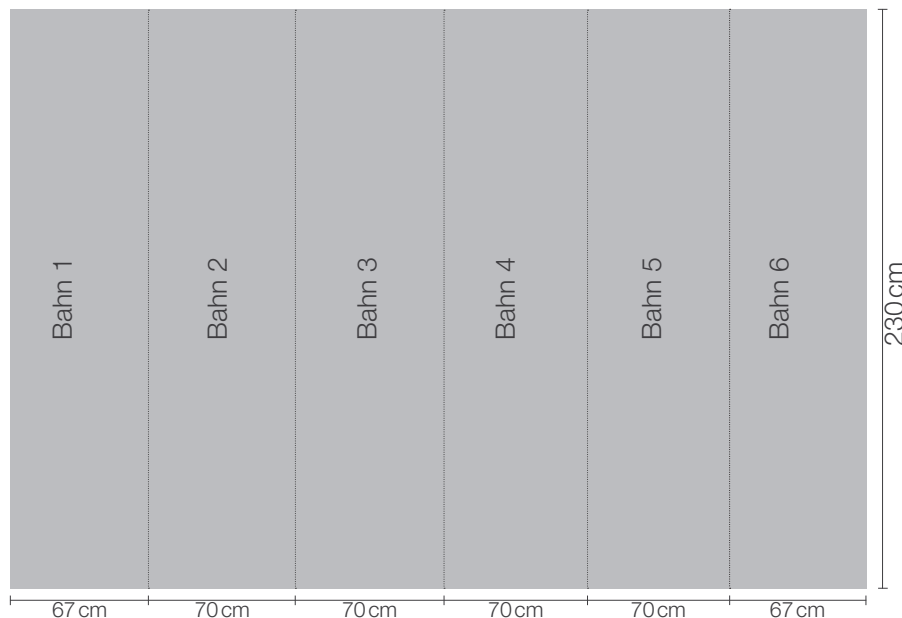

Druckmaße der einzelnen Bahnen

Wichtig

Bitte liefern Sie eine Datei mit den Maßen 414 x 230 cm. Einzelbahnen werden nicht benötigt.