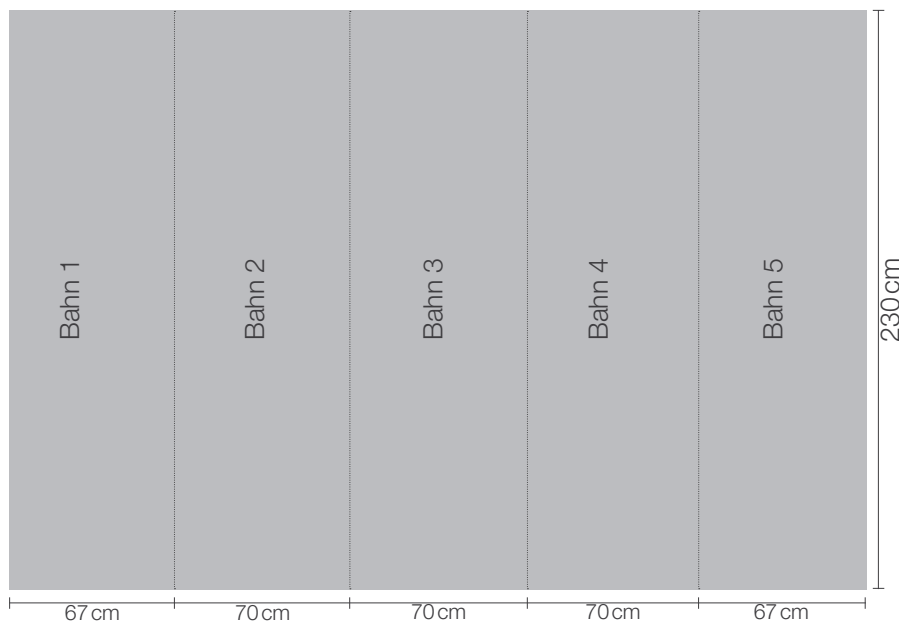

Faltwand „Curved“

Komplett-Set klein (344 x 230 cm)

Bemaßungen der Druckdaten

Faltwand - Sichtbarkeit der Bahnen

Unsere Hinweis

- der Betrachtungsabstand für Messewände beträgt ca. 3 m, mind. aber 1 m
- beim Druck können je nach Dateiformat Farbabweichungen entstehen
- wir drucken mit einer Toleranz von 0,1 bis 0,2%, daher kann es bei 230 cm Höhe eine Abweichung von 1-3 mm geben

Die komplette Grafik setzt sich aus einzelnen Bahnen zusammen, es besteht kein nahtloser Übergang. Vermeiden Sie daher bitte, Schriften und Grafiken in die Schnittbereiche der Bahnen zu setzen.

Druckmaße der einzelnen Bahnen

Unsere Hinweis

- der Betrachtungsabstand für Messewände beträgt ca. 3 m, mind. aber 1 m
- beim Druck können je nach Dateiformat Farbabweichungen entstehen
- wir drucken mit einer Toleranz von 0,1 bis 0,2%, daher kann es bei 230 cm Höhe eine Abweichung von 1-3 mm geben