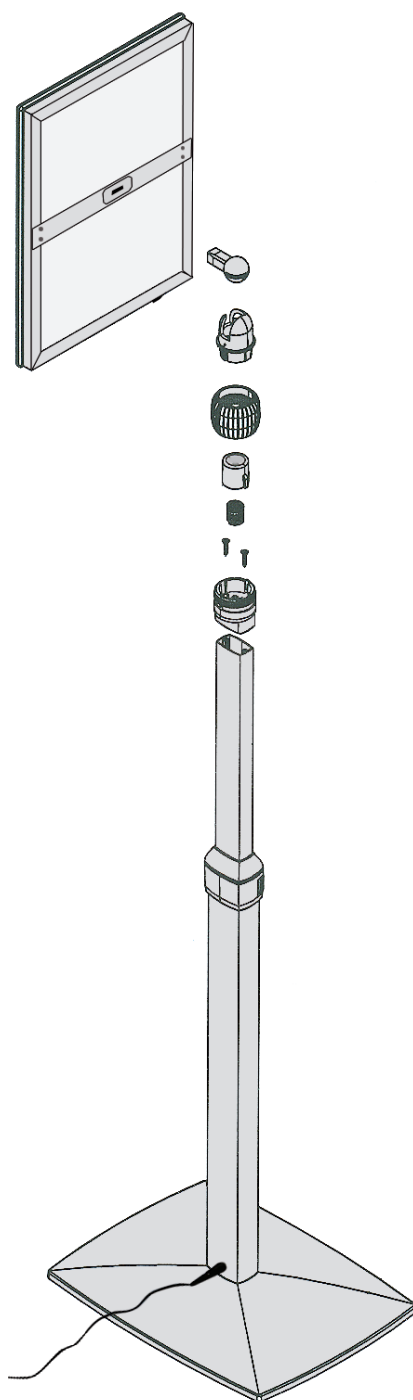

 Aluminum info stand with LED - fantastic strong and even light. With decorative foot and snap frame in A4 or A3 size with 25 mm profile with mitred corners. APET anti-reflex front panel. Adjustable height and optional setting - vertical or horizontal - diagonal or straight.

 Aluminium Infoständer mit LED - sehr kräftiges und gleichmässiges Licht. Mit dekorativem Fuss und Klapprahmen in A4 oder A3 Grösse mit 25 mm Profil mit Ecken auf Geh-rung. Entspiegelte APET Frontplatte. Variable Höhe und optionale Einstellung - vertikal oder horizontal - schräg oder senkrecht.

 Aluminium infostander med LED - fanta-stisk kraftigt og jævnt lys. Med dekorativ fod og snap frame i A4 eller A3 størrelse med 25 mm profil med hjørner i gering. APET antireflex frontplade. Justérbar højde og valgfri indstil-ling - vertikal eller horisontal - skrå eller lige.

ADJUST TO THE POSITION YOU LIKE ...  
CHOOSE A4 OR A3

Model	Art.no.	Poster size	- visible part	Colour	Power	Total W x H	Package size and weight	Pallet size and quantity
540	4178	21 x 29,7 cm	19 x 27,7 cm	Alu	4 W	33 x 125 x 25 cm	29 x 102 x 10 cm 6,0 kg	80 x 120 x 220 cm 50 pcs.
-	4179	29,7 x 42 cm	27,7 x 40 cm	-	13 W	42 x 131 x 30 cm	37 x 108 x 11 cm 8,3 kg	80 x 120 x 220 cm 40 pcs.