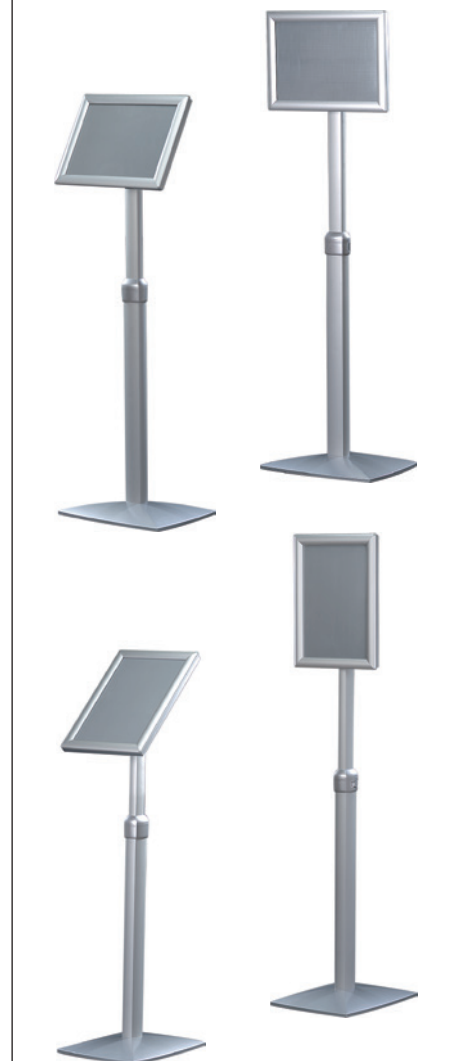

 Aluminum info stand with LED - fantastic strong and even light. With decorative foot and snap frame in A4 or A3 size with 25 mm profile with mitred corners. APET anti-reflex front panel. Adjustable height and optional setting - vertical or horizontal - diagonal or straight.

 Aluminium Infoständer mit LED - sehr kräftiges und gleichmässiges Licht. Mit dekorativem Fuss und Klapprahmen in A4 oder A3 Grösse mit 25 mm Profil mit Ecken auf Geh-rung. Entspiegelte APET Frontplatte. Variable Höhe und optionale Einstellung - vertikal oder horizontal - schräg oder senkrecht.

 Aluminium infostander med LED - fanta-stisk kraftigt og jævnt lys. Med dekorativ fod og snap frame i A4 eller A3 størrelse med 25 mm profil med hjørner i gering. APET antireflex frontplade. Justérbar højde og valgfri indstil-ling - vertikal eller horisontal - skrå eller lige.

ADJUST TO THE POSITION YOU LIKE ...  
CHOOSE A4 OR A3

Model	Art.no.	Poster size	- visible part	Colour	Power	Total W x H	Package size and weight	Pallet size and quantity
540	4178	21 x 29,7 cm	19 x 27,7 cm	Alu	4 W	33 x 125 x 25 cm	29 x 102 x 10 cm 6,0 kg	80 x 120 x 220 cm 50 pcs.
-	4179	29,7 x 42 cm	27,7 x 40 cm	-	13 W	42 x 131 x 30 cm	37 x 108 x 11 cm 8,3 kg	80 x 120 x 220 cm 40 pcs.