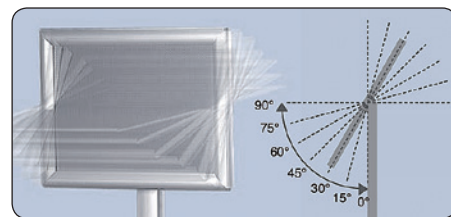

 Aluminum info stand with LED - fantastic strong and even light. With decorative foot and snap frame in A4 or A3 size with 25 mm profile with mitred corners. APET anti-reflex front panel. Adjustable height and optional setting - vertical or horizontal - diagonal or straight.

 Aluminium Infoständer mit LED - sehr kräftiges und gleichmässiges Licht. Mit dekorativem Fuss und Klapprahmen in A4 oder A3 Grösse mit 25 mm Profil mit Ecken auf Geh-rung. Entspiegelte APET Frontplatte. Variable Höhe und optionale Einstellung - vertikal oder horizontal - schräg oder senkrecht.

 Aluminium infostander med LED - fanta-stisk kraftigt og jævnt lys. Med dekorativ fod og snap frame i A4 eller A3 størrelse med 25 mm profil med hjørner i gering. APET antireflex frontplade. Justérbar højde og valgfri indstil-ling - vertikal eller horisontal - skrå eller lige.